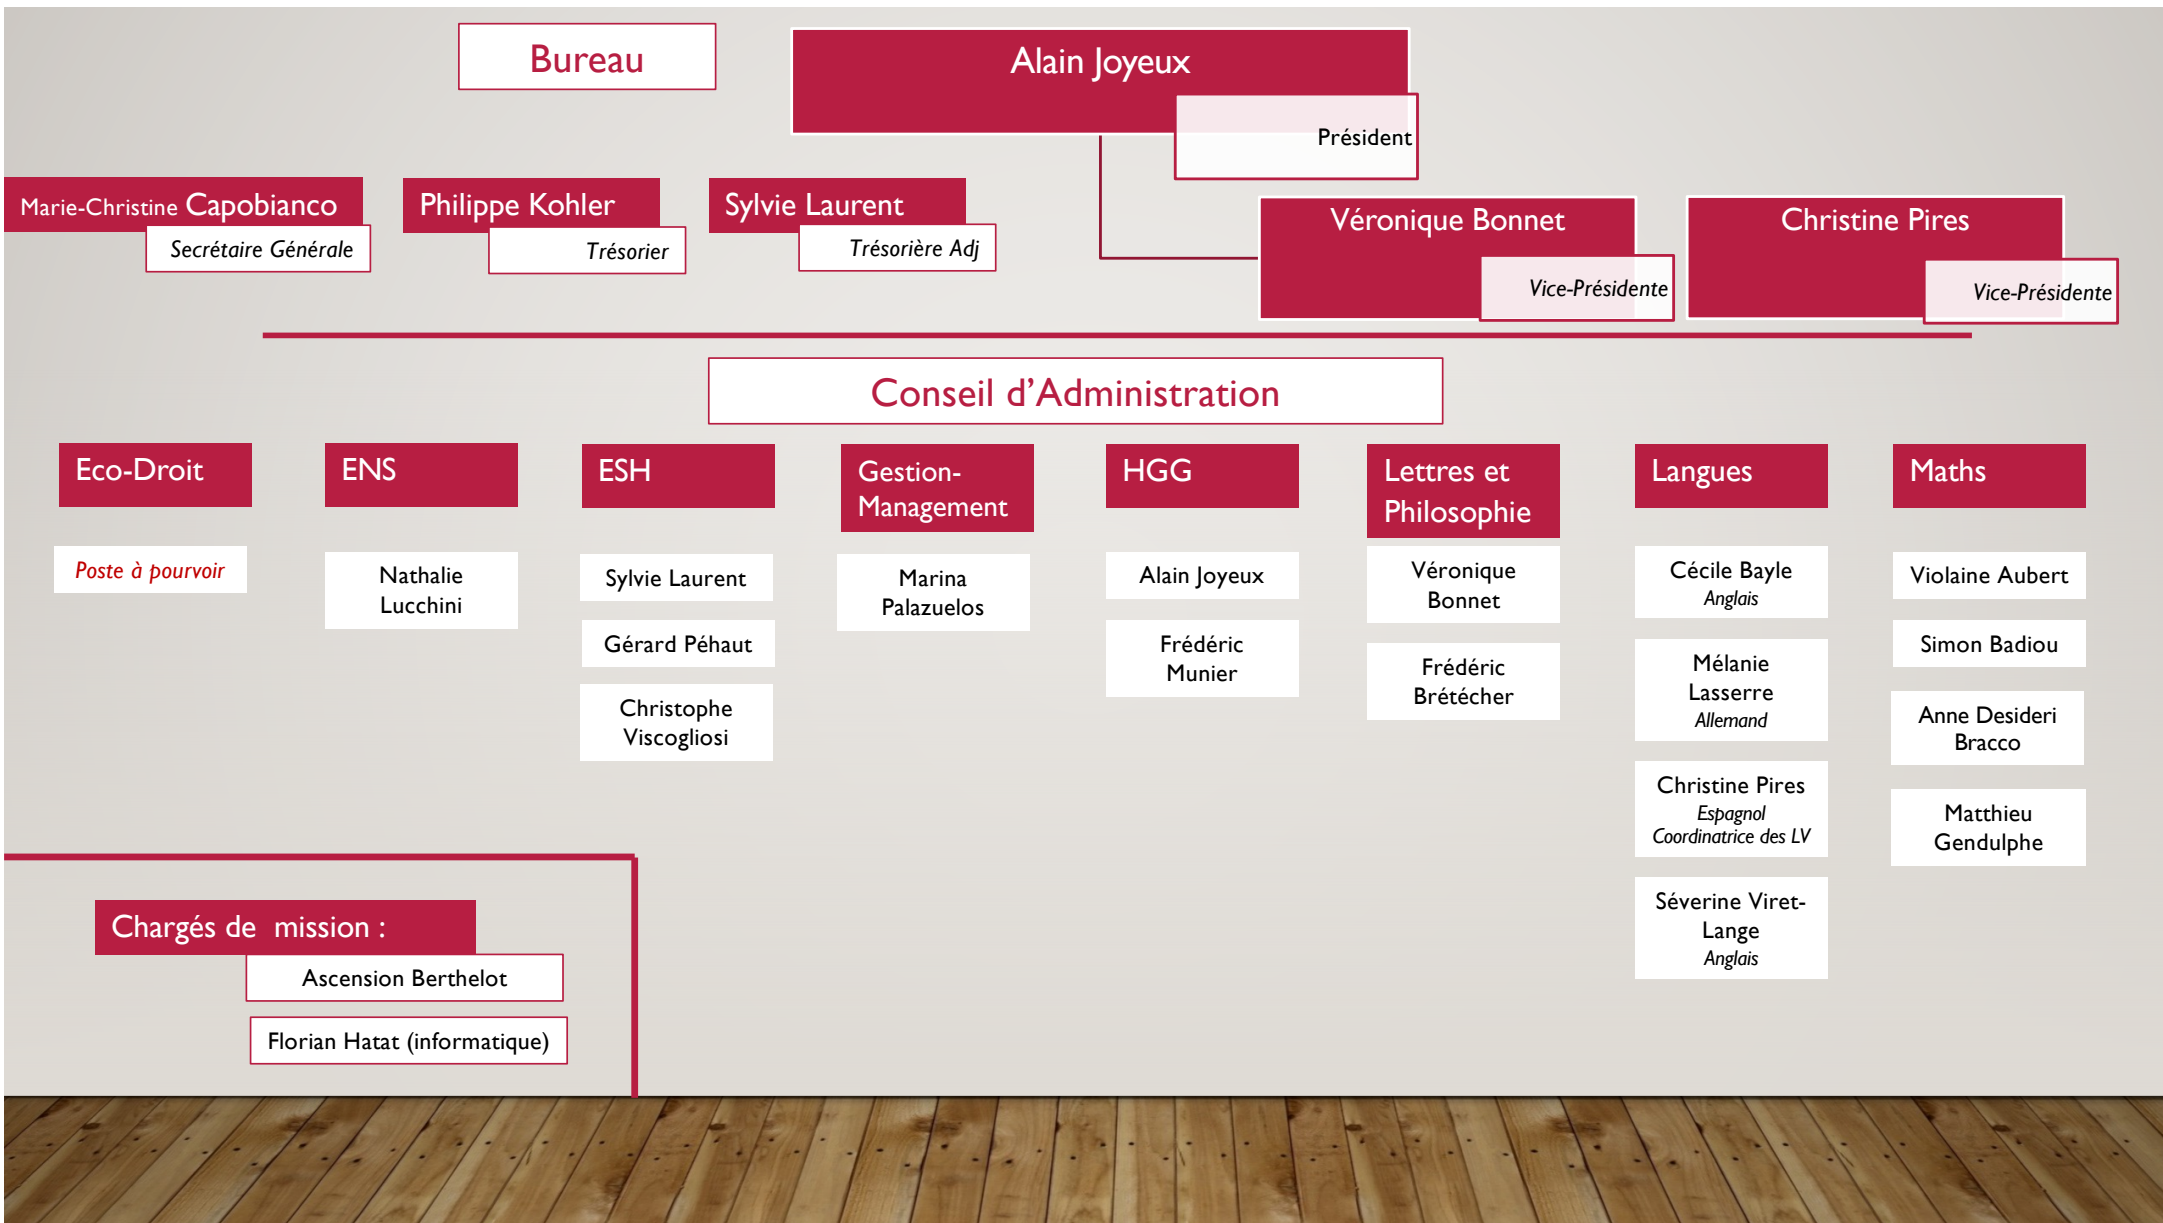

# ORGANIGRAMME APHEC

---

2022-2023

Alain JOYEUX	<a href="mailto:a.joyeux.aphec@gmail.com">a.joyeux.aphec@gmail.com</a>
Véronique BONNET	<a href="mailto:veronique.bonnet@mailoo.org">veronique.bonnet@mailoo.org</a>
Christine PIRES	<a href="mailto:christine.pires.cpge@orange.fr">christine.pires.cpge@orange.fr</a>
Philippe KOHLER	<a href="mailto:philippejkkohler@gmail.com">philippejkkohler@gmail.com</a>
Marie-Christine CAPOBIANCO	<a href="mailto:mariechricapobianco@gmail.com">mariechricapobianco@gmail.com</a>
Sylvie LAURENT	<a href="mailto:sylviedomilaurent@orange.fr">sylviedomilaurent@orange.fr</a>